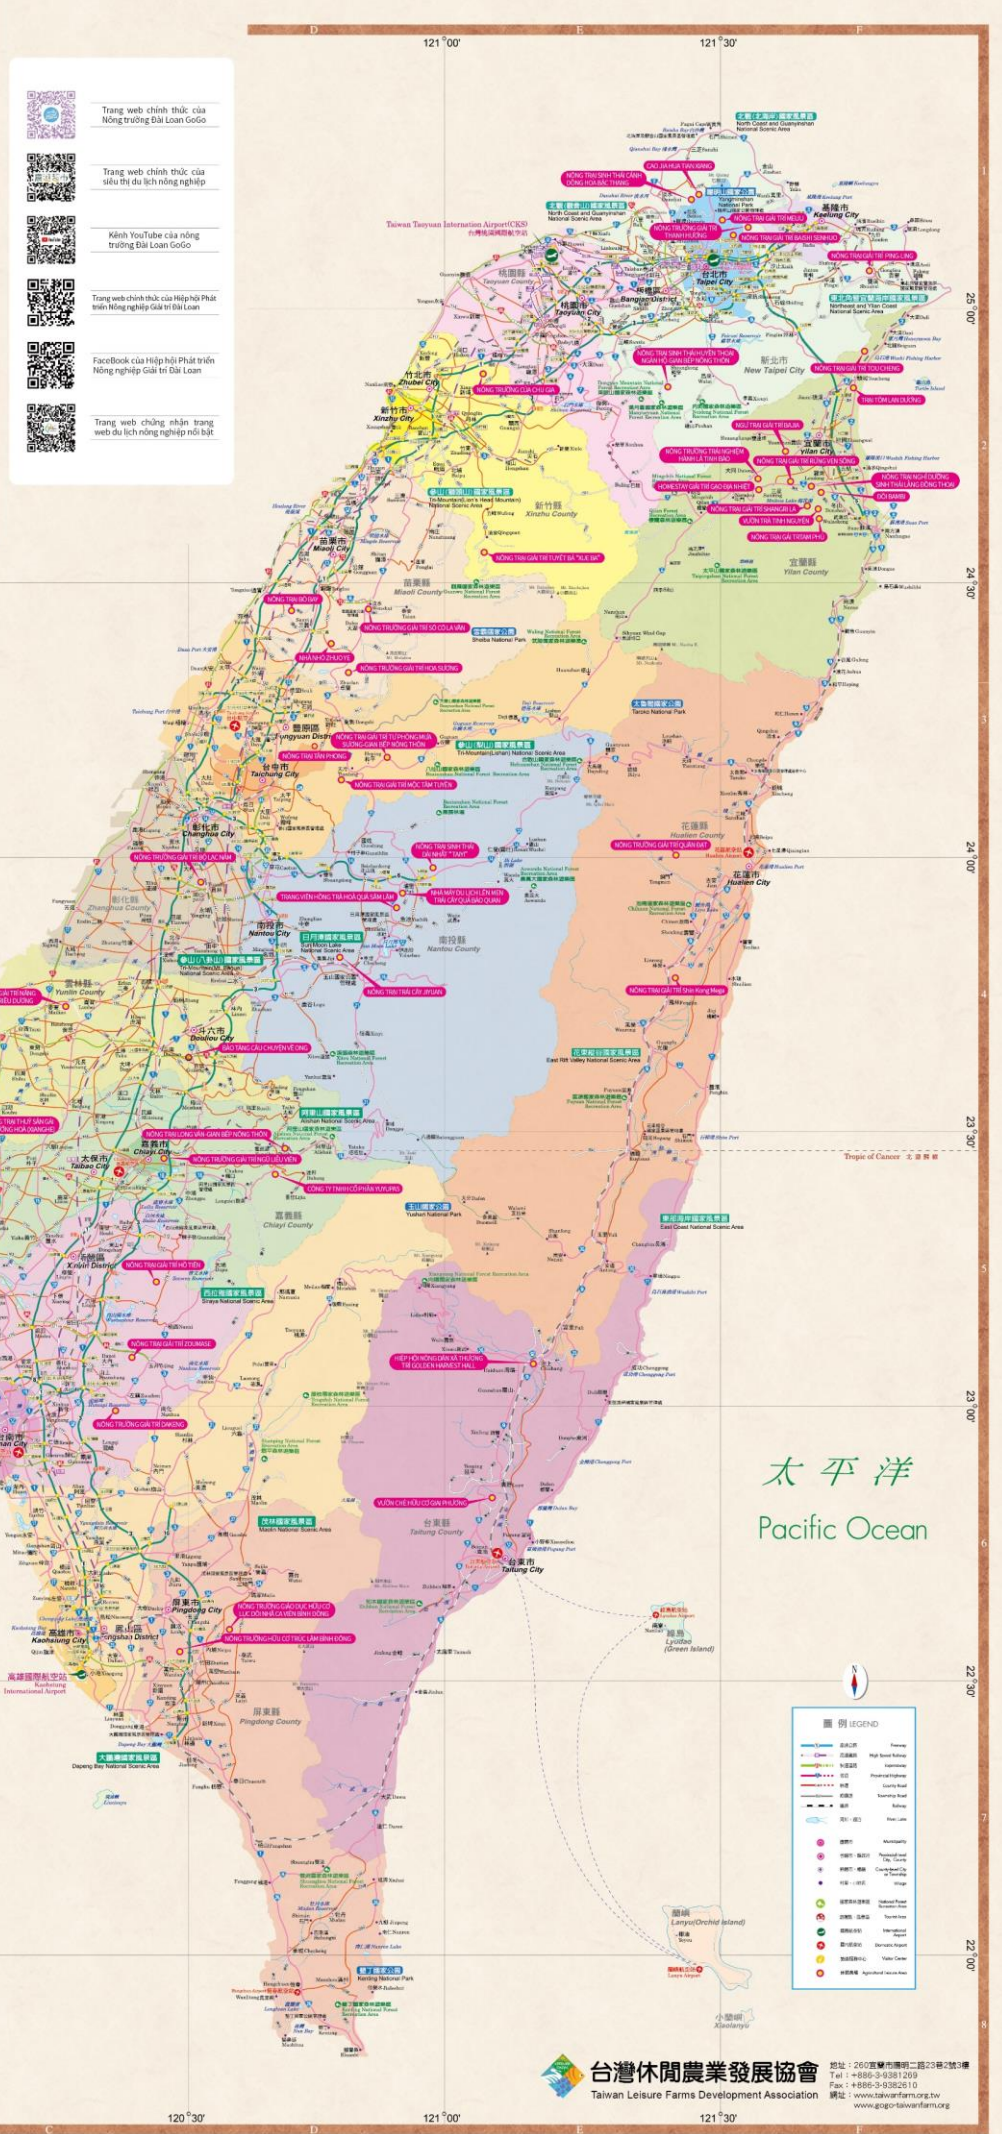

台灣海峽
Taiwan Strait